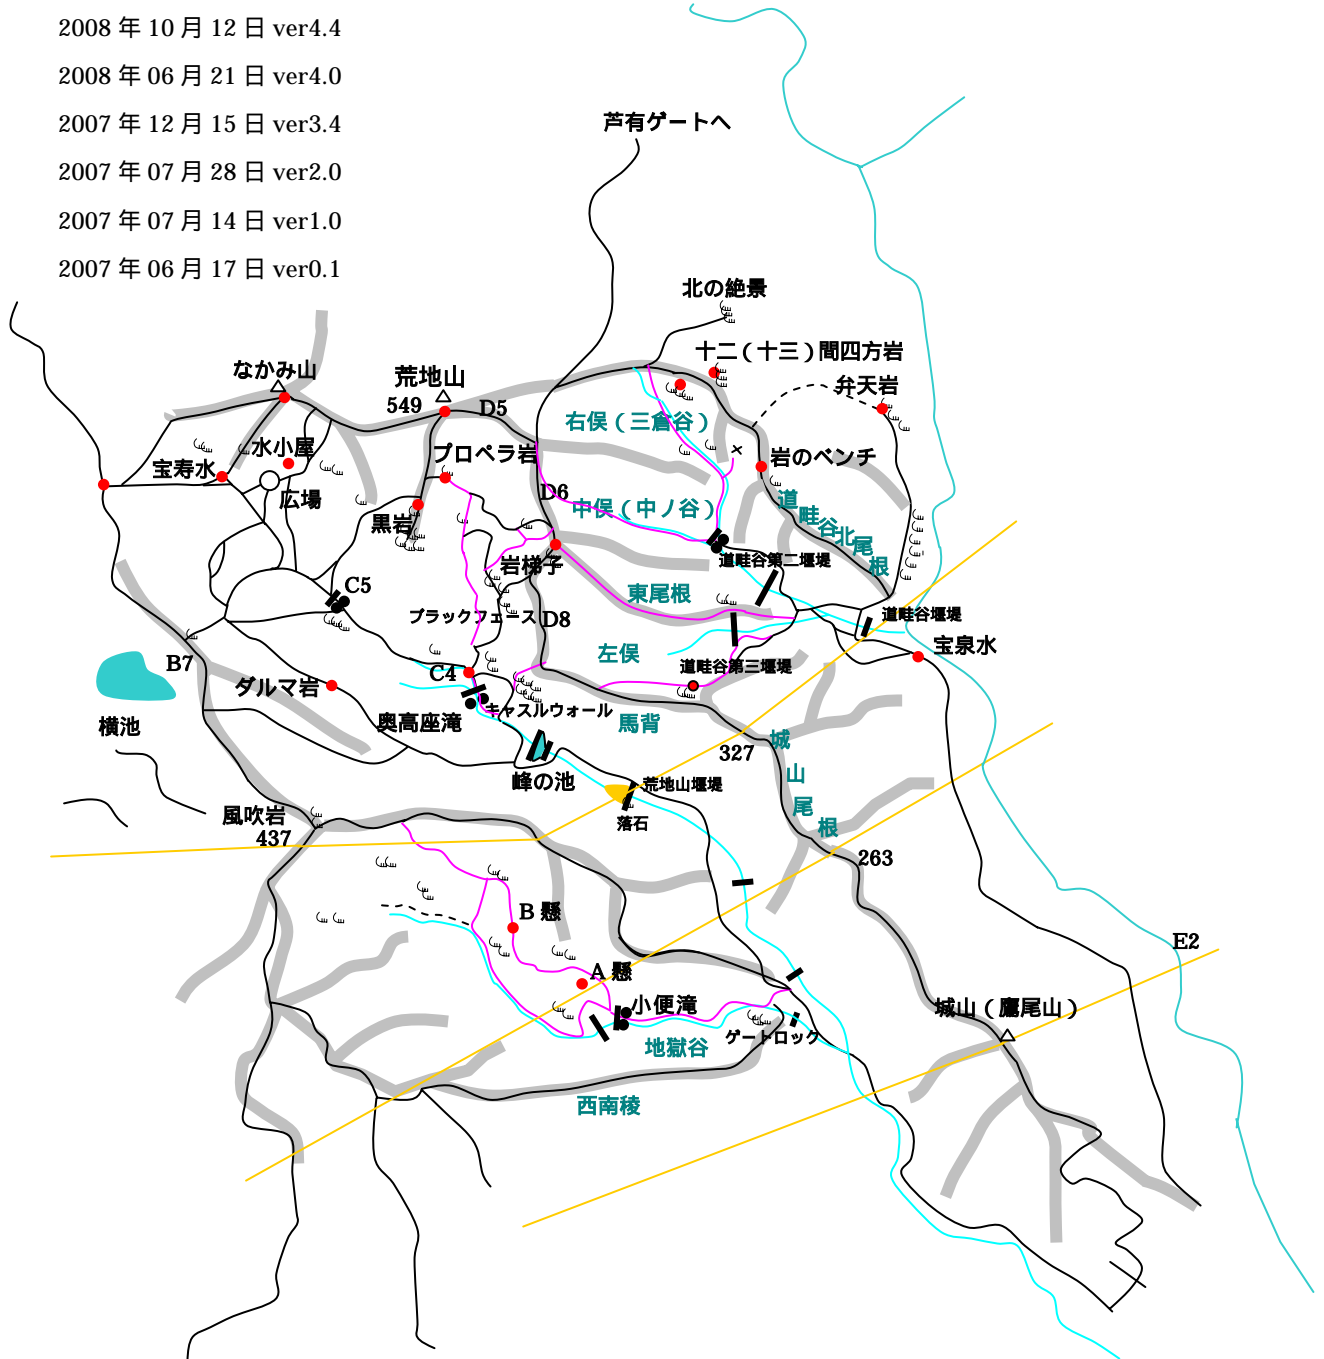

荒地山徘徊マップ

Masao's Photo Gallery
<http://shousam.fc2web.com/>

2008年10月12日 ver4.4

2008年06月21日 ver4.0

2007年12月15日 ver3.4

2007年07月28日 ver2.0

2007年07月14日 ver1.0

2007年06月17日 ver0.1

参考地図・文献

国土地理院 ウォッチーズ 1/25,000

創元社 六甲ハイキング 大西 雄一著

山と溪谷社 芦屋の山 高谷 昌良著

破線 は未踏 〰️ 要注意